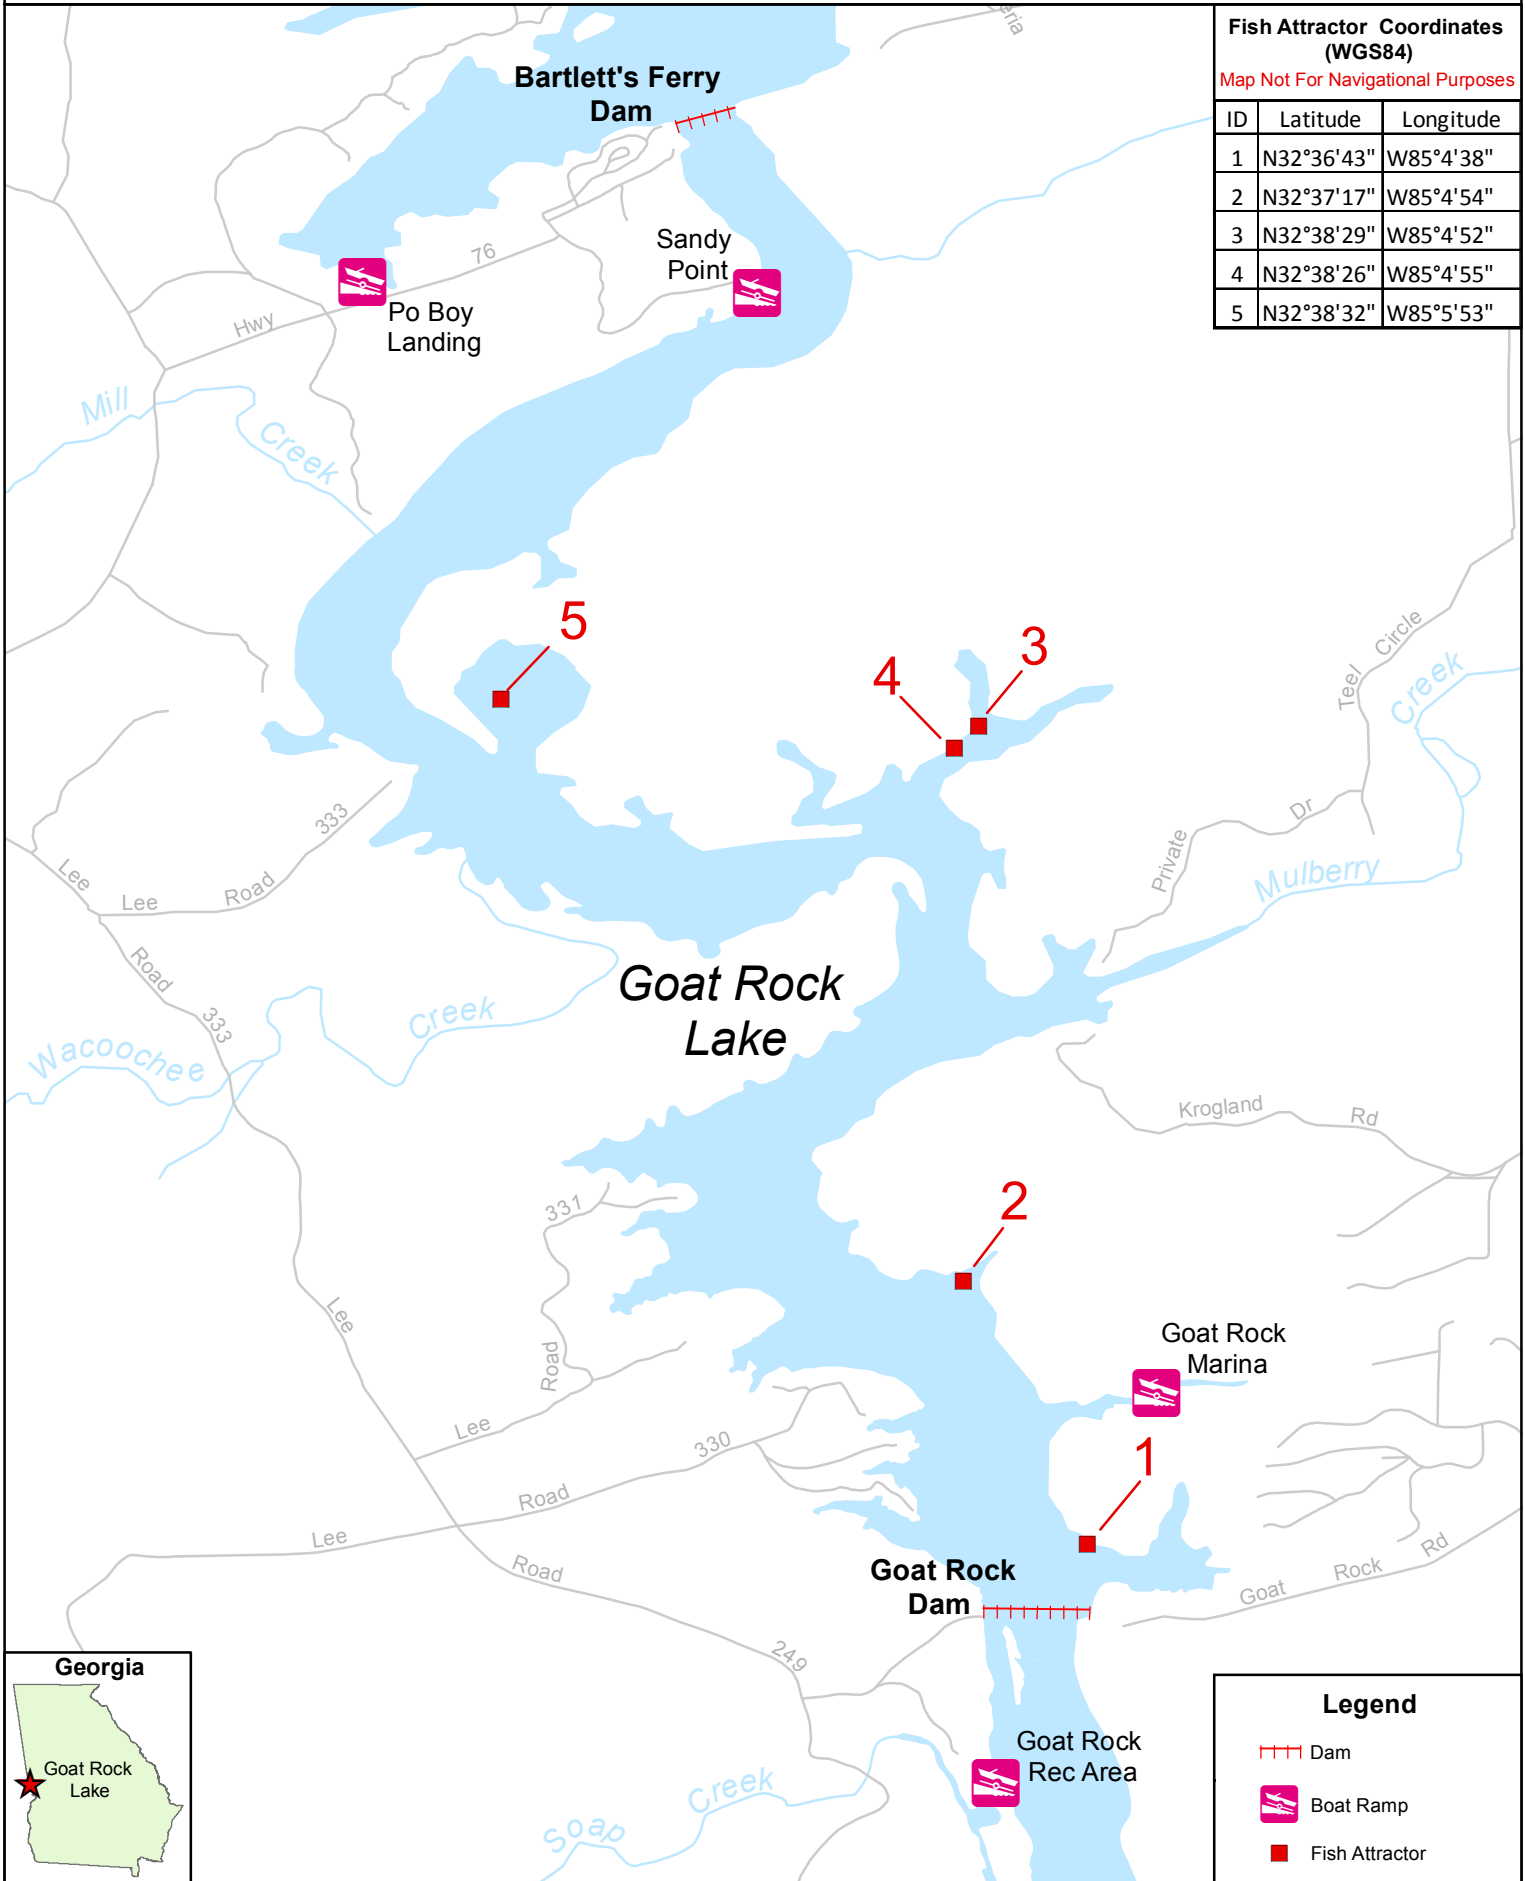

Goat Rock Lake Fish Attractors

Fish Attractor Coordinates (WGS84)

Map Not For Navigational Purposes

ID	Latitude	Longitude
1	N32°36'43"	W85°4'38"
2	N32°37'17"	W85°4'54"
3	N32°38'29"	W85°4'52"
4	N32°38'26"	W85°4'55"
5	N32°38'32"	W85°5'53"

Legend

- Dam
- Boat Ramp
- Fish Attractor