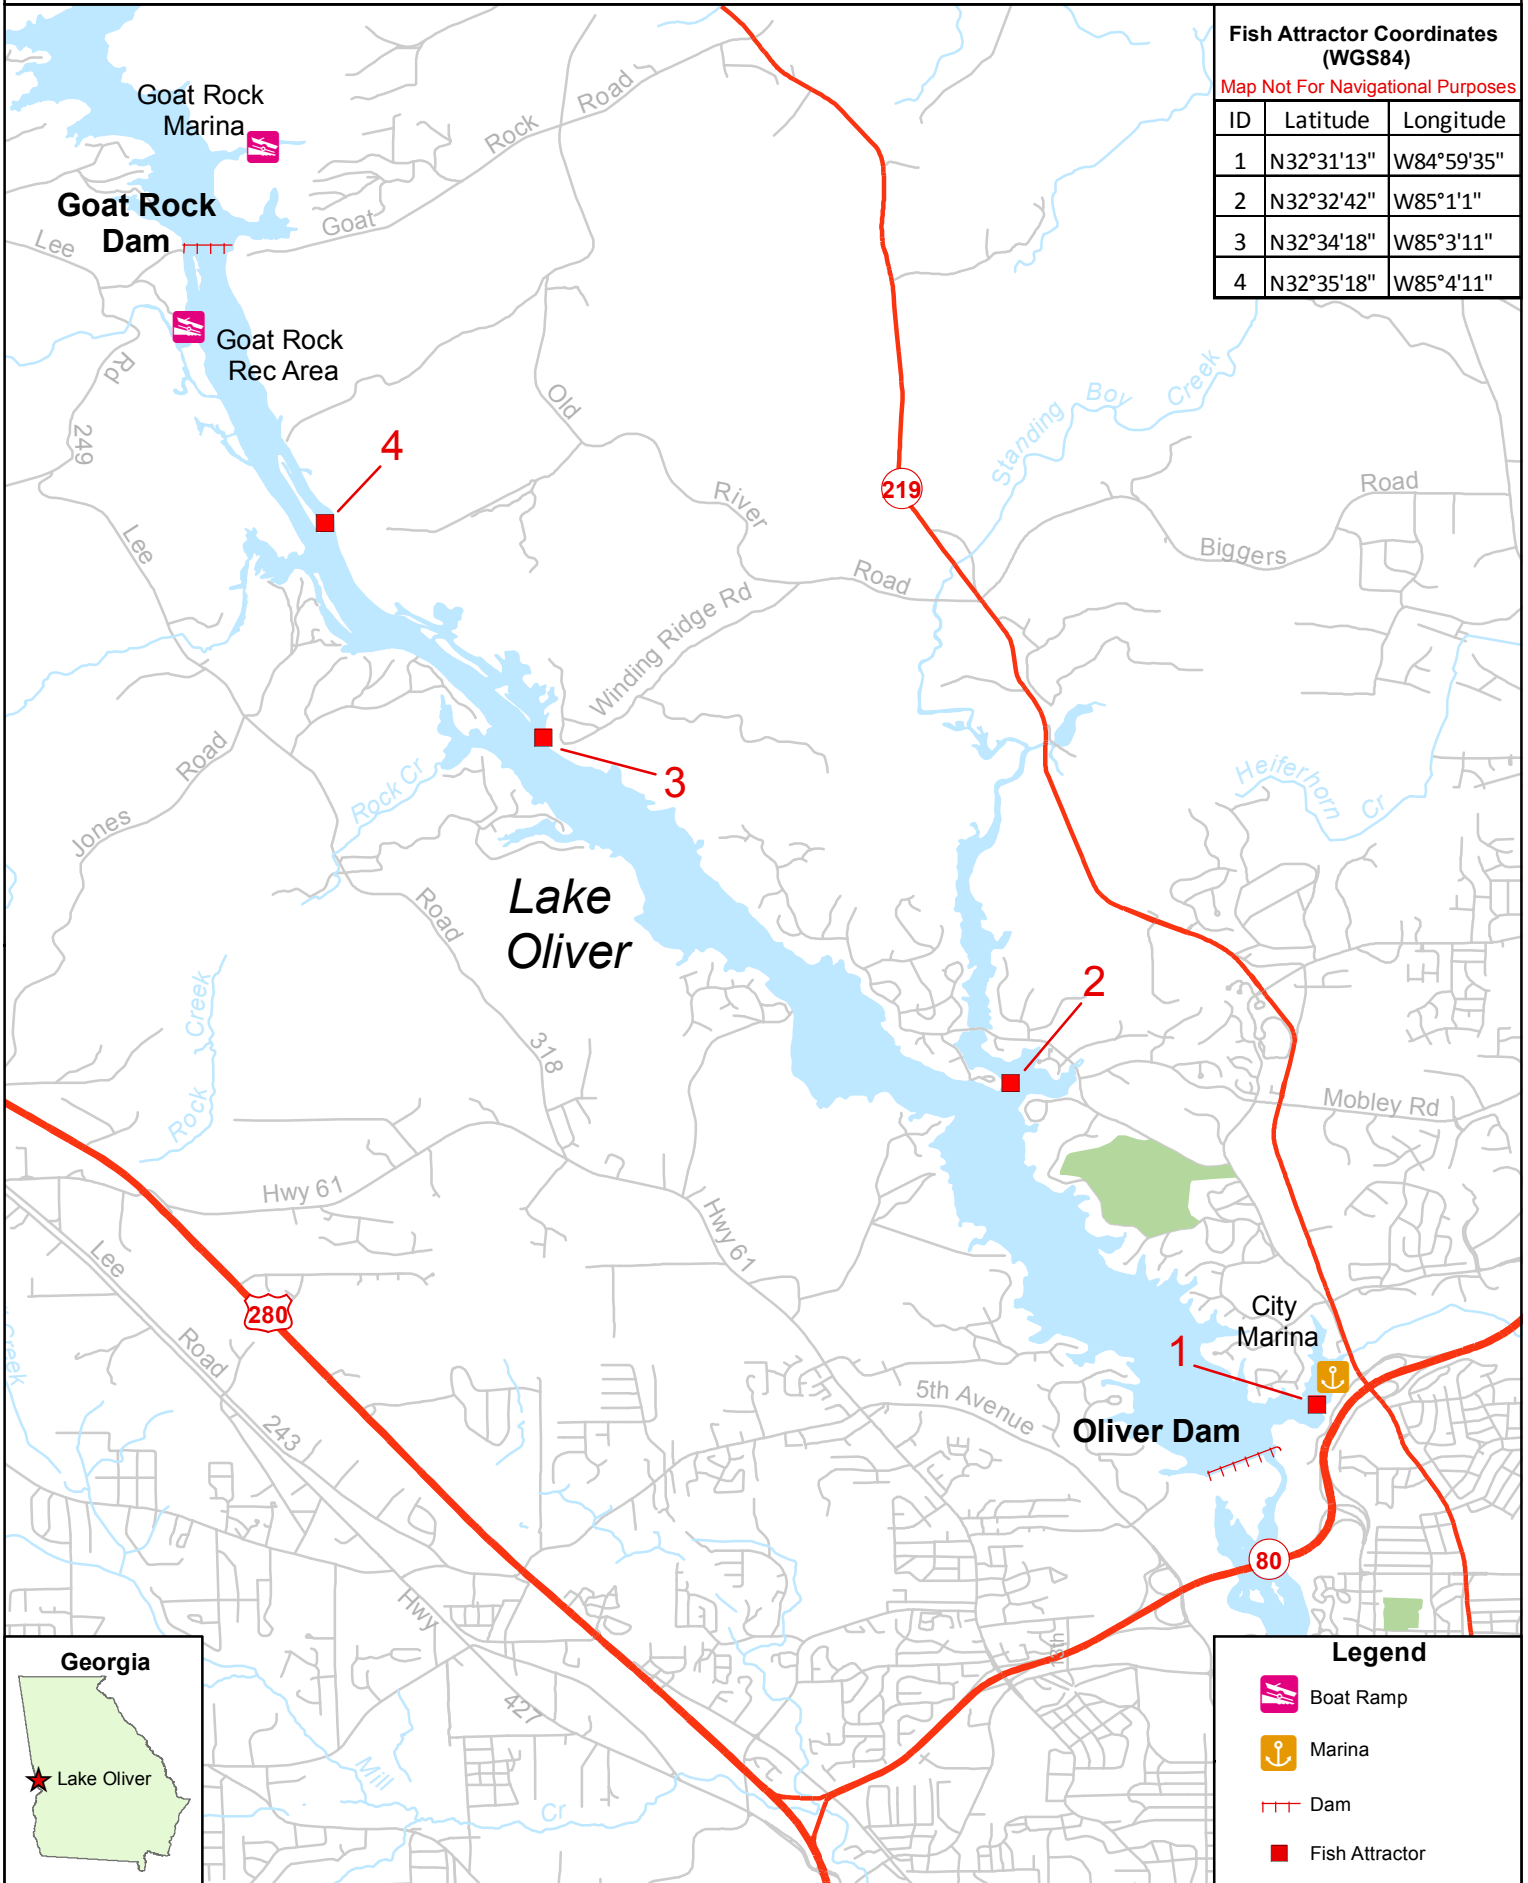

# Lake Oliver Fish Attractors

**Fish Attractor Coordinates (WGS84)**  
Map Not For Navigational Purposes

ID	Latitude	Longitude
1	N32°31'13"	W84°59'35"
2	N32°32'42"	W85°1'1"
3	N32°34'18"	W85°3'11"
4	N32°35'18"	W85°4'11"

**Legend**

-  Boat Ramp
-  Marina
-  Dam
-  Fish Attractor